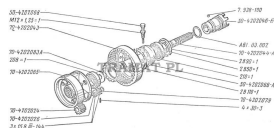

BELARUS, MTZ 50/80/920/1025/1220 > PTO & 3 POINT LINKS

NUT PTO

Nazwa produktu: NUT PTO

Model produktu: 704202083

BELARUS MTZ 80/82/920/950