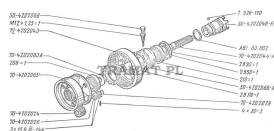

BELARUS, MTZ 50/80/920/1025/1220 > PTO & 3 POINT LINKS

BUSHINGPTO

Nazwa produktu: BUSHINGPTO

Model produktu: 704202079

BELARUS MTZ 80/82/920/950