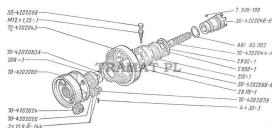

BELARUS, MTZ 50/80/920/1025/1220 > PTO & 3 POINT LINKS

## DRUM PTO

Nazwa produktu: DRUM PTO

Model produktu: 704202065

BELARUS MTZ 80/82/920/950