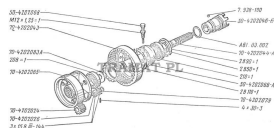

BELARUS, MTZ 50/80/920/1025/1220 > PTO & 3 POINT LINKS

DRUM PTO

Nazwa produktu: DRUM PTO

Model produktu: 704202065

BELARUS MTZ 80/82/920/950