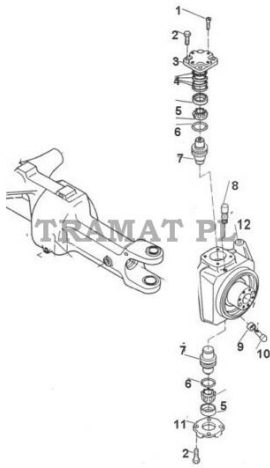

URSUS Massey Ferguson 235 , 255 > STEERING & FRONT AXLE

PIN

Nazwa produktu: PIN

Model produktu: 3426 523M1

URSUS 3514->5314 NO 7