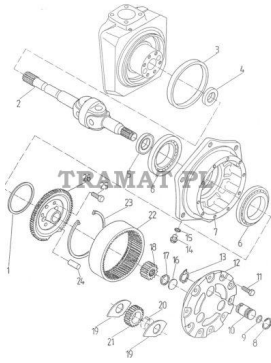

URSUS Massey Ferguson 235 , 255 > STEERING & FRONT AXLE

THRUST WASHER

Nazwa produktu: THRUST WASHER

Model produktu: 3426 958 M1

URSUS 3514->5314 NO 19