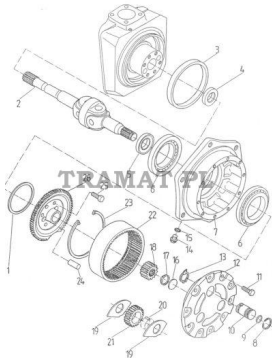

URSUS Massey Ferguson 235 , 255 > STEERING & FRONT AXLE

## BEARING

Nazwa produktu: BEARING

Model produktu: 3426 850M1

URSUS 3514->5314 NO 6