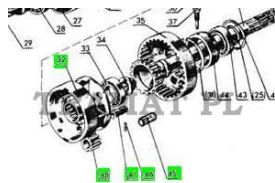

BELARUS, MTZ 50/80/920/1025/1220 > PTO & 3 POINT LINKS

CARRIER PTO

Nazwa produktu: CARRIER PTO

Model produktu: 704202060

BELARUS/MTZ 80/82 Bin satellites power take-off.