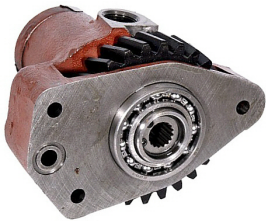

URSUS C385->1614 ZETOR 8011 ->16245 > GEAR BOX & REAR AXLE

GEAR BOX HiLow PUMP

Nazwa produktu: GEAR BOX HiLow PUMP

Model produktu: 80108169

Pump gearbox, with a narrow / sharp teeth. URSUS 385, 1002,1004, 1202 1204
ZETOR 8011,8045,12011,12045
