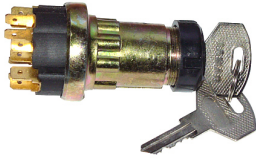

SWITCH C/W KEY

Nazwa produktu: SWITCH C/W KEY

Model produktu: WK353

BELARUS/MTZ new modele. fOR PLASTIC DASHBOARD,
