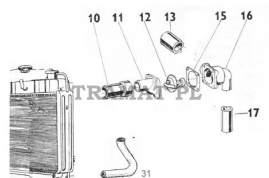

ZETOR 2011->11641 > COOLING

WATER HOSE

Nazwa produktu: WATER HOSE

Model produktu: 70011307

ZETOR

5211/5245/6211/6245/7211/7245/7711/77453320/3340/4320/43405320/5340/6320/63407320/7340 - no 17