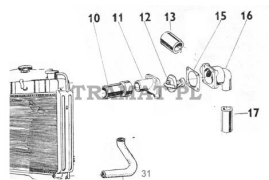

ZETOR 2011->11641 > COOLING

WATER HOSE

Nazwa produktu: WATER HOSE

Model produktu: 70011306

ZETOR

5211/5245/6211/6245/6718/7211/7245/7711/77453320/3340/4320/43405320/5340/632

0/63407320/7340 - no 13