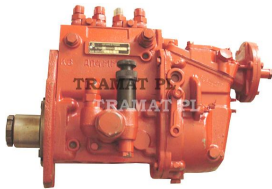

BELARUS, MTZ 50/80/920/1025/1220 > ENGINE

## FUEL INJECTION PUMP

Nazwa produktu: FUEL INJECTION PUMP

Model produktu: 4UTNIT1111007

BELARUS 900/920/950/952/1025 TURBO

---