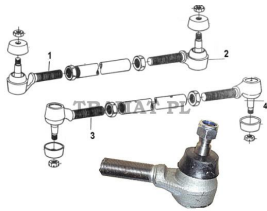

URSUS C385->1614 ZETOR 8011 ->16245 > FRONT AXLE & STEERING

BALL JOINT R/H

Nazwa produktu: BALL JOINT R/H

Model produktu: 88221019

ZETOR 8045->16245 No 1 and 3 all models 4WD