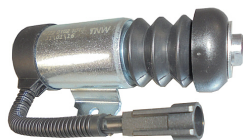

ZETOR 2011->11641 > ELECTRICITY

## RELAY VALVE

Nazwa produktu: RELAY VALVE

Model produktu: 935752

ZETOR

---