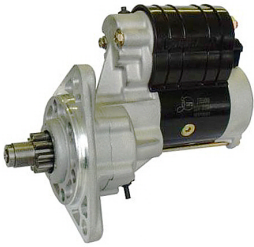

BELARUS, MTZ 50/80/920/1025/1220 > ELECTRICITY

STARTER MTZ - reductor

Nazwa produktu: STARTER MTZ - reductor

Model produktu: SWRMTZ 24Vjub

BELARUS all models 24V - JUBANA 24V 4,5kW MTZ
80,82,800,820,850,920,1020,1025,1221 and 565,575 instalation 24V