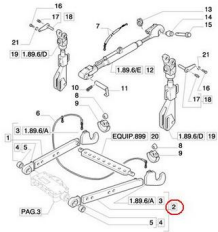

NEW HOLLAND, FORD, FIAT

ARM LH

Nazwa produktu: ARM LH

Model produktu: 47125898

NEW HOLLAND