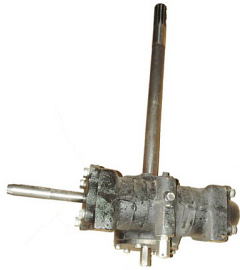

BELARUS T25/25A/T40/T40S > FRONT AXLE & STEERING

## SERVOSTEERING

Nazwa produktu: SERVOSTEERING

Model produktu: T403405010

BELARUS T40