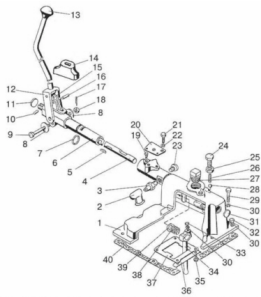

BELARUS, MTZ 50/80/920/1025/1220 > GEAR BOX & REAR AXLE

## COVER

Nazwa produktu: COVER

Model produktu: 701703203

BELARUS/MTZ gear box control lever n/m nbsp; NO 14