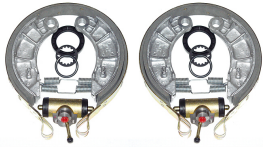

ZETOR 2011->11641 > BRAKES

BRAKES SET cpl

Nazwa produktu: BRAKES SET cpl

Model produktu: 69110CPL_RL_FR

COMPLETE KIT FOR ZETORS 3320-> 6340, 5211-> 6245, 5711, 5718, 5745, 5748, 5911, 5945, 6711, 6718, 6911, 6945, 7011, 7045, 7211, 7245

Complete both sides set - left and right

FRAGOKOV cilindrs
