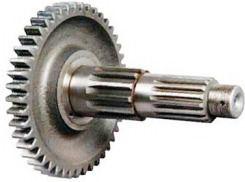

BELARUS, MTZ 50/80/920/1025/1220 > GEAR BOX & REAR AXLE

## SHAFT

Nazwa produktu: SHAFT

Model produktu: 501701252

BELARUS 80/82