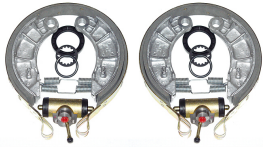

URSUS 4011, 350, 355, 360 > BRAKES

BRAKES SET cpl

Nazwa produktu: BRAKES SET cpl

Model produktu: 465260CPL_RL

COMPLETE KIT FOR URSUS 4011/350/355/360

Complete both sides set - left and right
