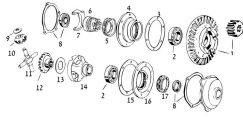

ZETOR 2011->11641 > GEAR BOX&REAR AXLE

GASKETS

Nazwa produktu: GASKETS

Model produktu: 952502

ZETOR 4711->6748 no 3
