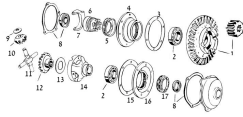

ZETOR 2011->11641 > GEAR BOX&REAR AXLE

GASKETS

Nazwa produktu: GASKETS

Model produktu: 952502-3

ZETOR 4711->6748 no 8
