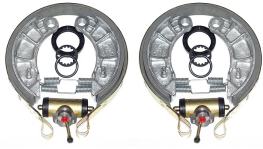

ZETOR 2011->11641 > BRAKES

BRAKES SET cpl

Nazwa produktu: BRAKES SET cpl

Model produktu: 69110CPL_RL

COMPLETE KIT FOR ZETORS 3320-> 6340, 5211-> 6245, 5711, 5718, 5745, 5748, 5911,5945,6711,6718, 6911,6945,7011,7045,7211,7245

Complete both sides set - left and right
