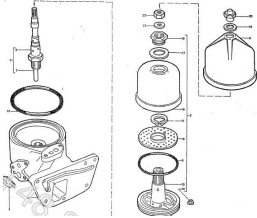

BELARUS T25/25A/T40/T40S > ENGINE

## FILTER CPL

Nazwa produktu: FILTER CPL

Model produktu: A540000

BELARUS T40