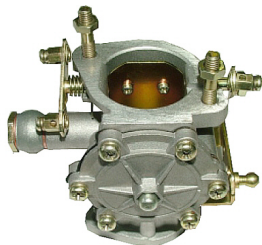

KIROVETS, T150, K150, K700, K900

CARBURETOR

Nazwa produktu: CARBURETOR

Model produktu: 111107011

KIROWETS D75, T130, T150
