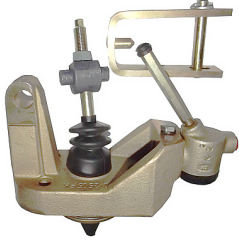

ZETOR 2011->11641 > BRAKES

SLEEVE CYLINDER cpl

Nazwa produktu: SLEEVE CYLINDER cpl

Model produktu: 33227922

ZETOR PROXIMA
Fragokov
