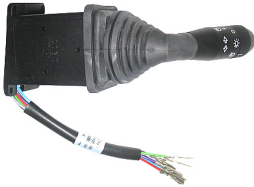

URSUS C385->1614 ZETOR 8011 ->16245 > ELECTRICITY

MULTI SWITCH

Nazwa produktu: MULTI SWITCH

Model produktu: 83355906

URSUS 1634

ZETOR 16245
