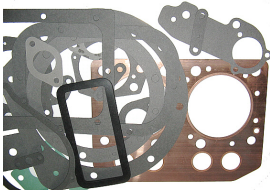

ZETOR 25A > ENGINE

ENGINE GASK. SET

Nazwa produktu: ENGINE GASK. SET

Model produktu: ENG_GSK_SET25

ZETOR 25