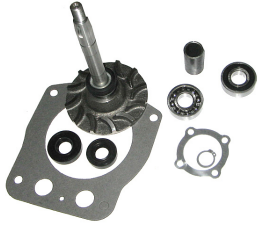

ZETOR 25A > ENGINE

WATER PUMP KIT

Nazwa produktu: WATER PUMP KIT

Model produktu: WATpKIT25

ZETOR 25/50