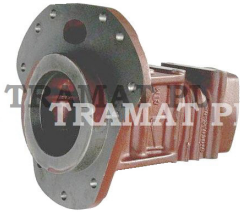

BELARUS, MTZ 50/80/920/1025/1220 > GEAR BOX & REAR AXLE

## SLEEVE

Nazwa produktu: SLEEVE  
Model produktu: 802407018  
BELARUS 80/82

---