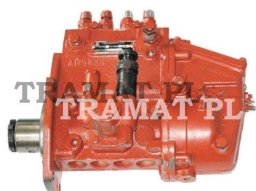

BELARUS, MTZ 50/80/920/1025/1220 > ENGINE

FUEL INJECTION PUMP

Nazwa produktu: FUEL INJECTION PUMP

Model produktu: 4UTNI-1111007

BELARUS D243 Engine