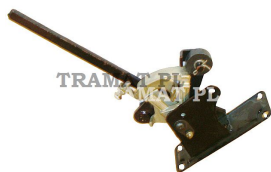

BELARUS, MTZ 50/80/920/1025/1220 > HYDR. LIFT

BRACKET CPL

Nazwa produktu: BRACKET CPL

Model produktu: 854616015

BELARUS 890/900/920/950