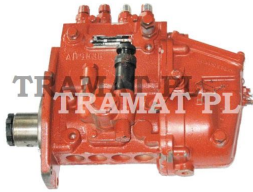

BELARUS, MTZ 50/80/920/1025/1220 > ENGINE

## FUEL INJECTION PUMP

Nazwa produktu: FUEL INJECTION PUMP

Model produktu: 4UTNI11110052

BELARUS D240 Engine