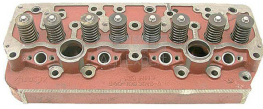

BELARUS, MTZ 50/80/920/1025/1220 > ENGINE

## CYLINDER HEAD CPL

Nazwa produktu: CYLINDER HEAD CPL

Model produktu: 2401003012

BELARUS/MTZ MTZ 80/82

---