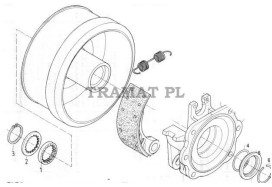

URSUS 4011, 350, 355, 360 > BRAKES

CIRCLIP

Nazwa produktu: CIRCLIP

Model produktu: 54620211

URSUS 350/355/360 NO 6
