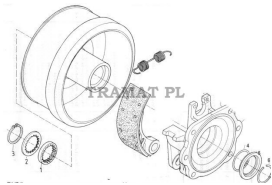

URSUS 4011, 350, 355, 360 > BRAKES

CIRCLIP

Nazwa produktu: CIRCLIP

Model produktu: 50620419

URSUS 350/355/360 NO 3