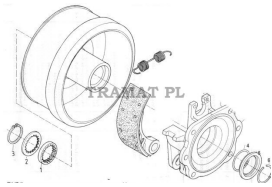

URSUS 4011, 350, 355, 360 > BRAKES

WASHER

Nazwa produktu: WASHER

Model produktu: 5042608

URSUS 350/355/360 NO 2