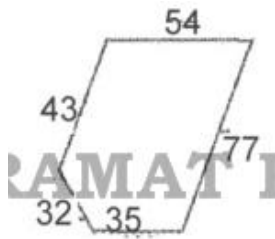

URSUS C385->1614 ZETOR 8011 ->16245 > CAB & BODY

LOWER DOOR GLASS

Nazwa produktu: LOWER DOOR GLASS

Model produktu: 80368637

URSUS 385 OLD TYPE CABIN

Door lower
Porte bas