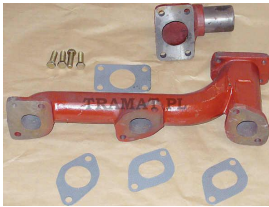

BELARUS, MTZ 50/80/920/1025/1220 > ENGINE

## EXHAUST CPL

Nazwa produktu: EXHAUST CPL

Model produktu: 2401008010.06

BELARUS/MTZ 50-80