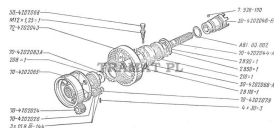

BELARUS, MTZ 50/80/920/1025/1220 > PTO & 3 POINT LINKS

## BEARING PTO

Nazwa produktu: BEARING PTO

Model produktu: 208

BELARUS MTZ 80/82/920/950