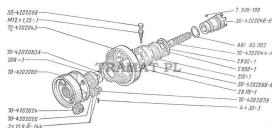

BELARUS, MTZ 50/80/920/1025/1220 > PTO & 3 POINT LINKS

## PIN PTO

Nazwa produktu: PIN PTO

Model produktu: 704202026

BELARUS MTZ 80/82/920/950