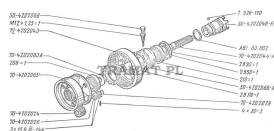

BELARUS, MTZ 50/80/920/1025/1220 > PTO & 3 POINT LINKS

SATELITE PTO

Nazwa produktu: SATELITE PTO

Model produktu: 704202024

BELARUS MTZ 80/82/920/950