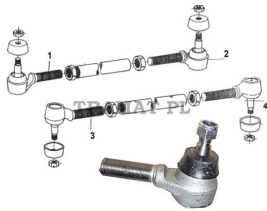

URSUS C385->1614 ZETOR 8011 ->16245 > FRONT AXLE & STEERING

## BALL JOINT R/H

Nazwa produktu: BALL JOINT R/H

Model produktu: 83221009

URSUS 385->1634

No 1 all models 4WD