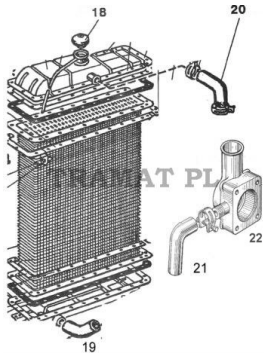

## WATER HOSE

Nazwa produktu: WATER HOSE

Model produktu: 501303001

BELARUS/MTZ all models - no 20 on the drawing