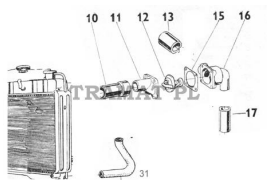

## WATER HOSE

Nazwa produktu: WATER HOSE

Model produktu: 70011307

ZETOR

5211/5245/6211/6245/7211/7245/7711/77453320/3340/4320/43405320/5340/6320/63407320/7340 - no 17