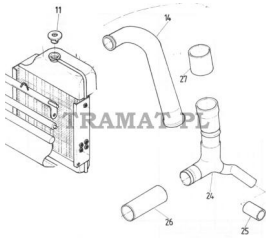

URSUS C385->1614 ZETOR 8011 ->16245 > COOLING

WATER HOSE

Nazwa produktu: WATER HOSE

Model produktu: 89013002

URSUS 912/914/1012/1014/1222/1224/1614 934->1634 ZETOR 10145->16145 - no
26 on the drawing