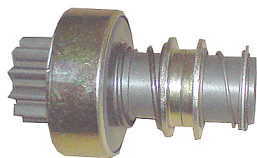

## BENDIX

Nazwa produktu: BENDIX

Model produktu: R-7bend

OLD MODEL BENDIX, BOSCH / MAGNETON TYPE 3 SPLINES. FITS  
URSUS, ZETOR & starters R-7