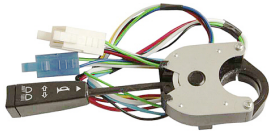

ZETOR 2011->11641 > ELECTRICITY

SWITCH

Nazwa produktu: SWITCH

Model produktu: 59115624

FLASHING LIGHTS SWITCH
