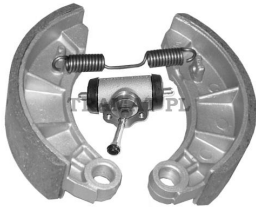

URSUS 4011, 350, 355, 360 > BRAKES

BRAKE SET

Nazwa produktu: BRAKE SET

Model produktu: 46526000

BRAKE REPLACEMENT SET FOR URSUS 4011/350/355/360